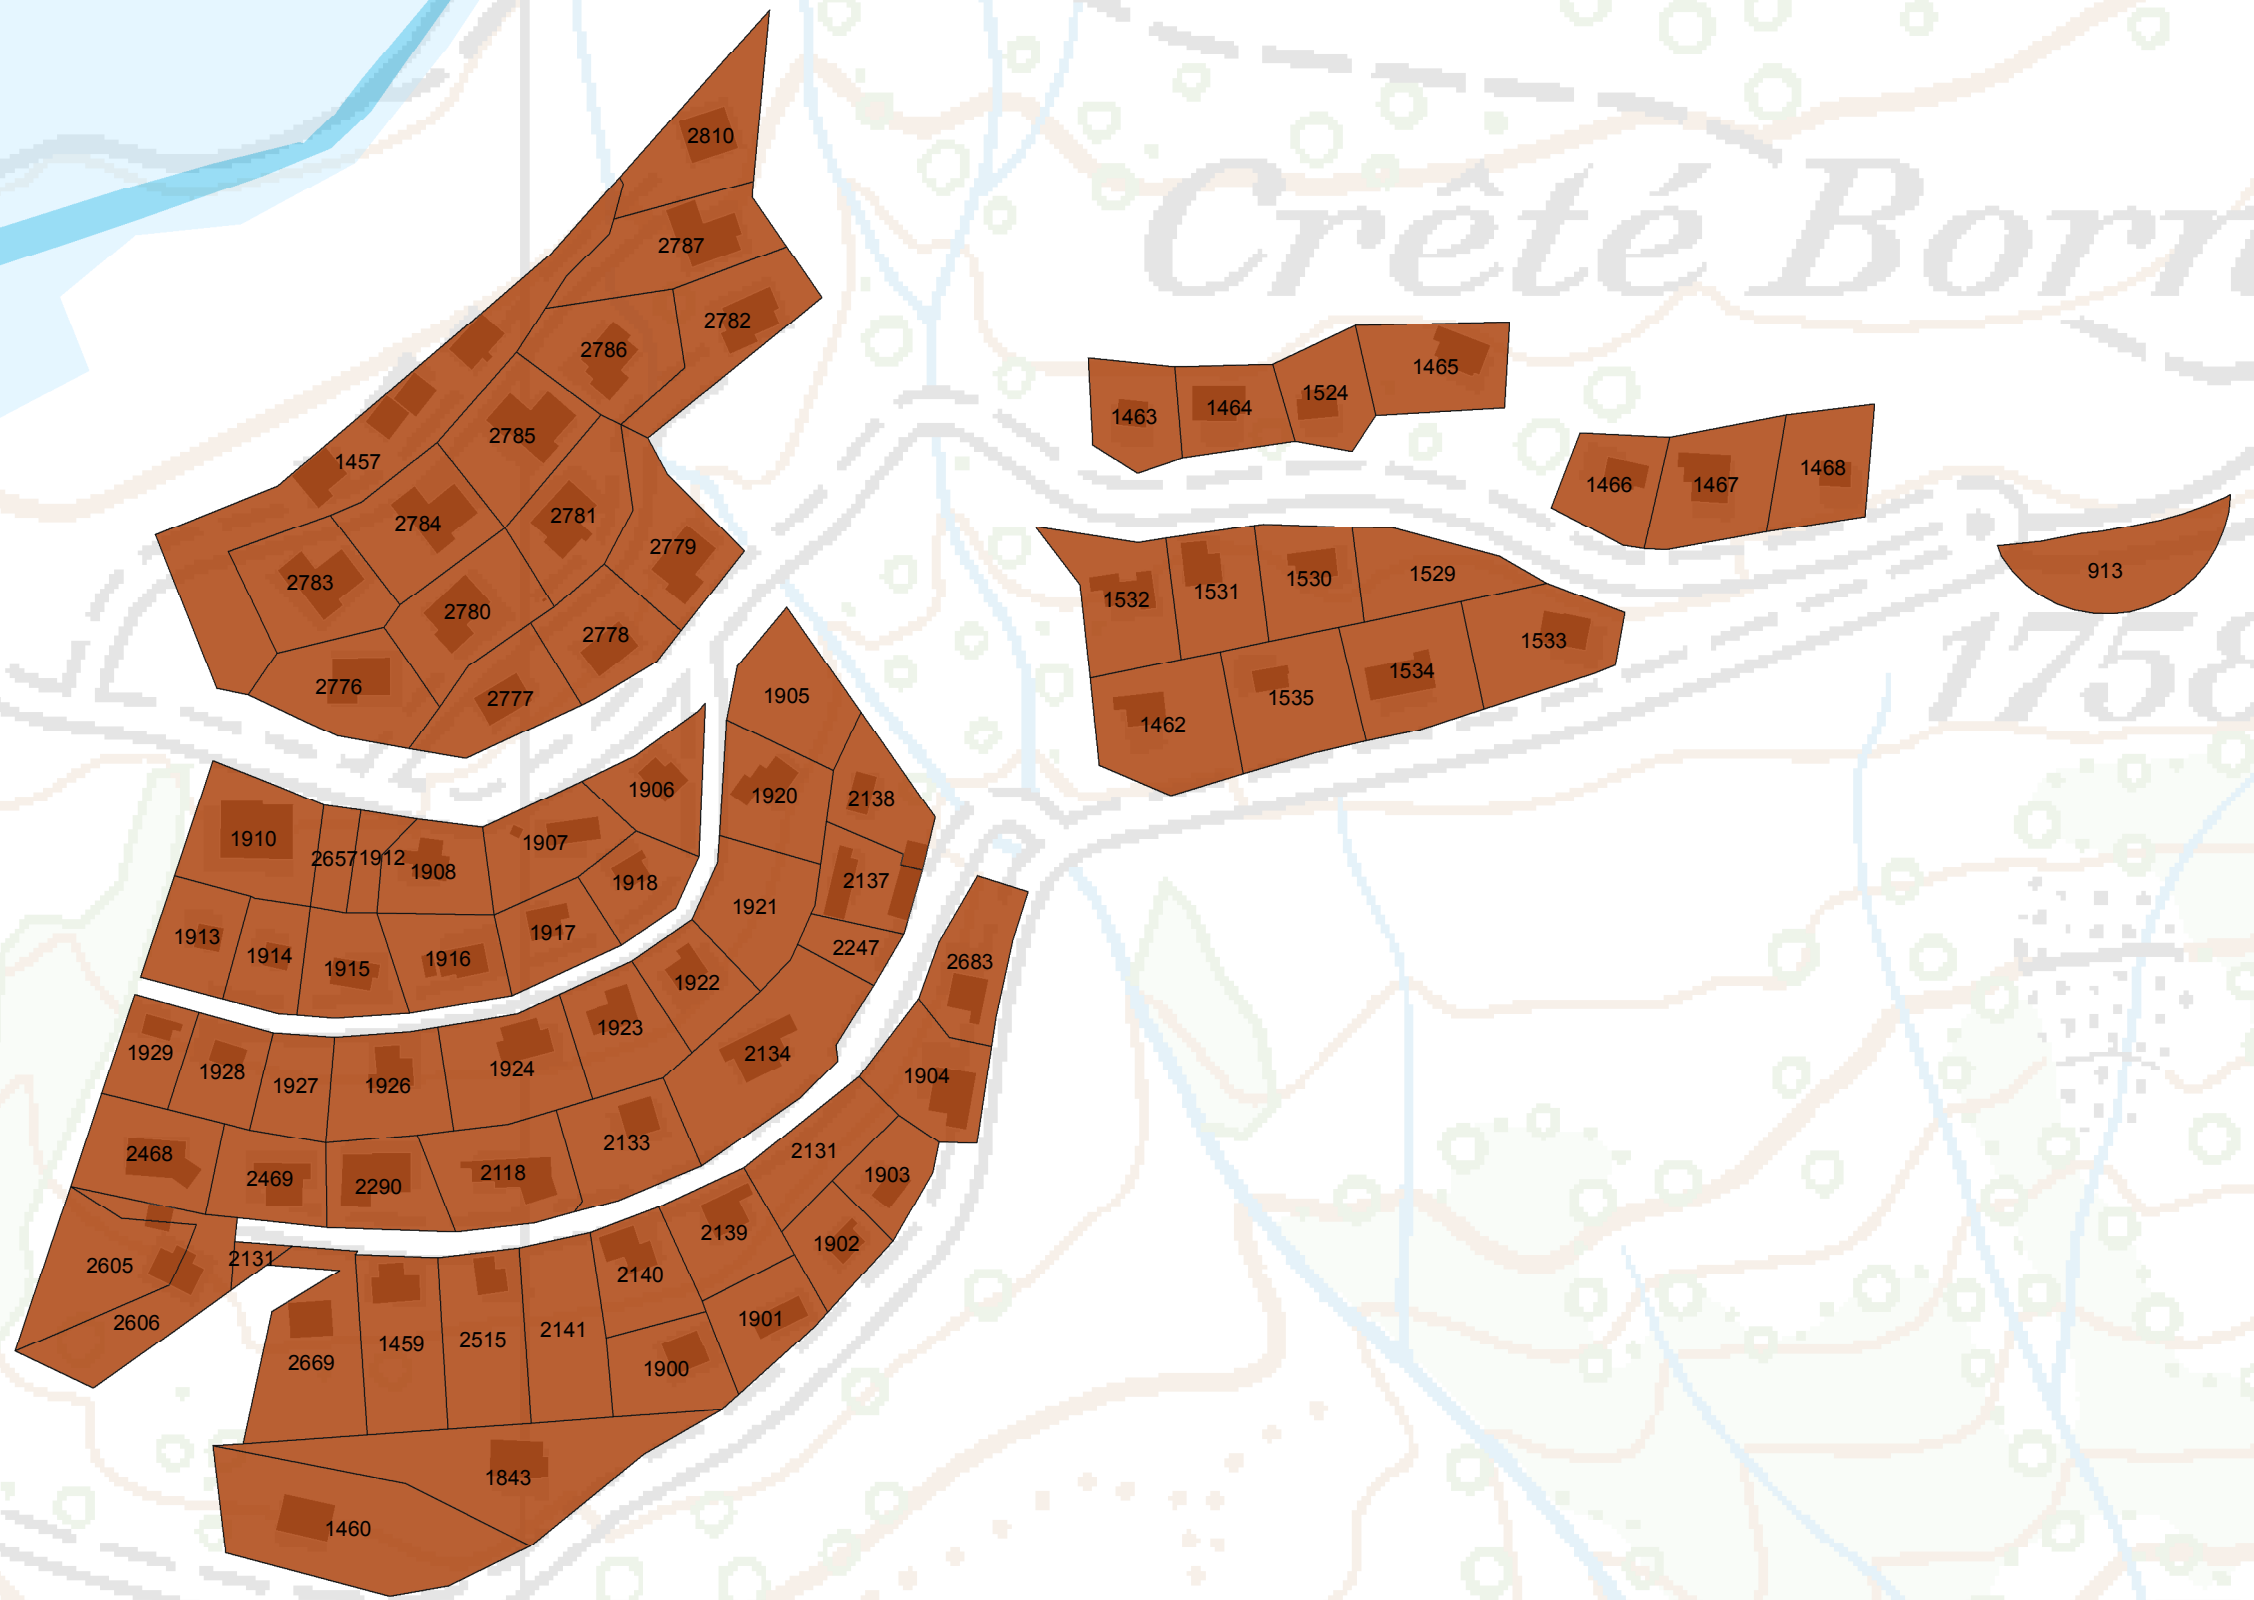

Zones Réservées

 Secteur Crettet-Bornex

0 40 80 Mètres