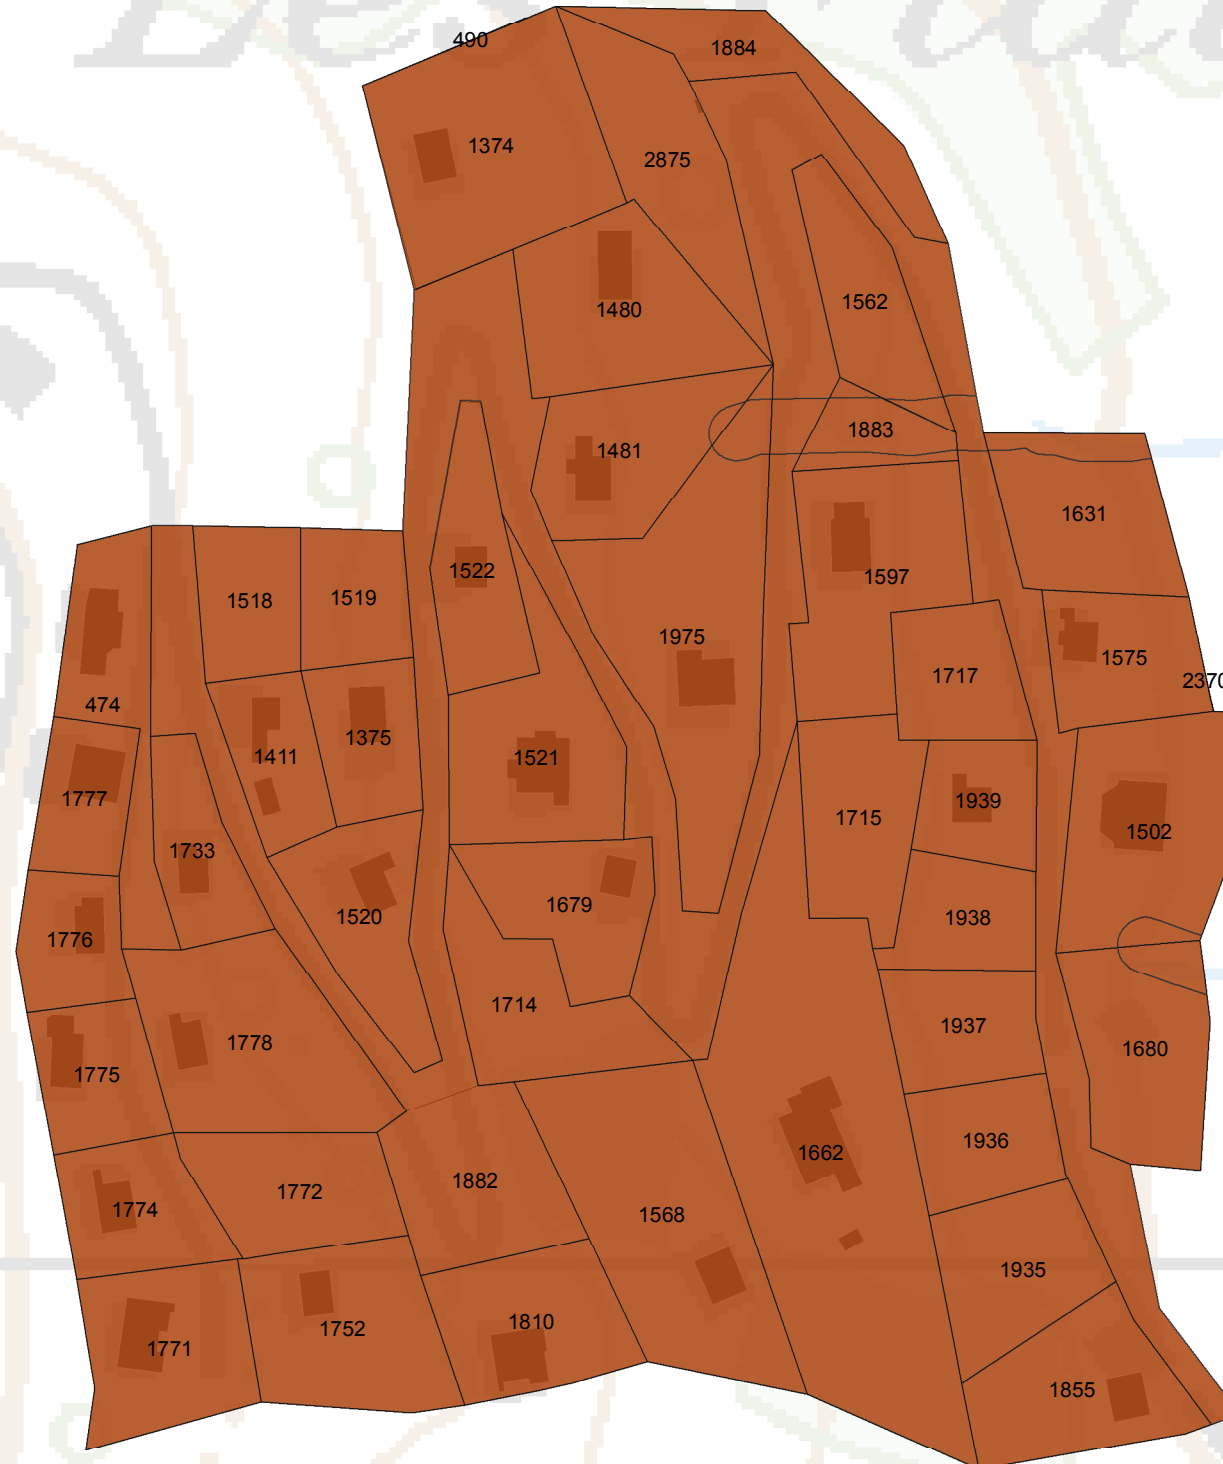

# Zones Réservées

 Secteur Les Flats

0 30 60 Mètres